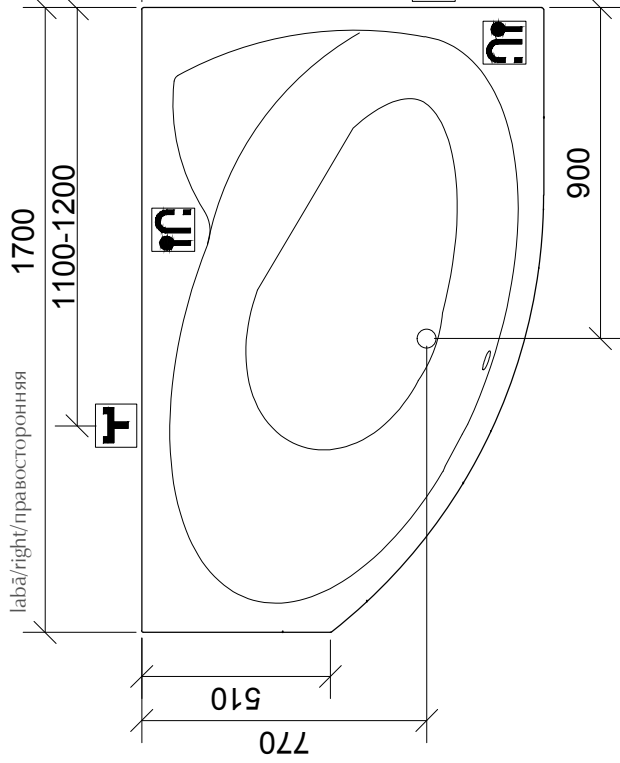

paab

AKRILA VANNA
ACRYLIC BATHTUB
АКРИЛОВАЯ ВАННА

CELLO

labā/right/правосторонняя

kreisā/left/левосторонняя

vannā iebūvējams maisītājkraņns
deck mounted bath mixer
смеситель на край ванны

maisītājkraņns sienas vai no grīdas
wall mounted mixer or floor mixer
смеситель со стены или напольный

www.paab.lv
www.paabaths.com

1700x1100x620
V: 190l
m: 47kg

M 1:20

LV: pieļaujamās garuma un plātuma robežnovirzes: līdz 1m +/-5mm, virs 1m -5/+10mm
ENG: the tolerated error of dimensions for 1m is +/-5mm, above 1m -5/+10mm
RUS: допустимые изменения границ длины и ширины до 1м +/-5мм, более 1м -5/+10мм