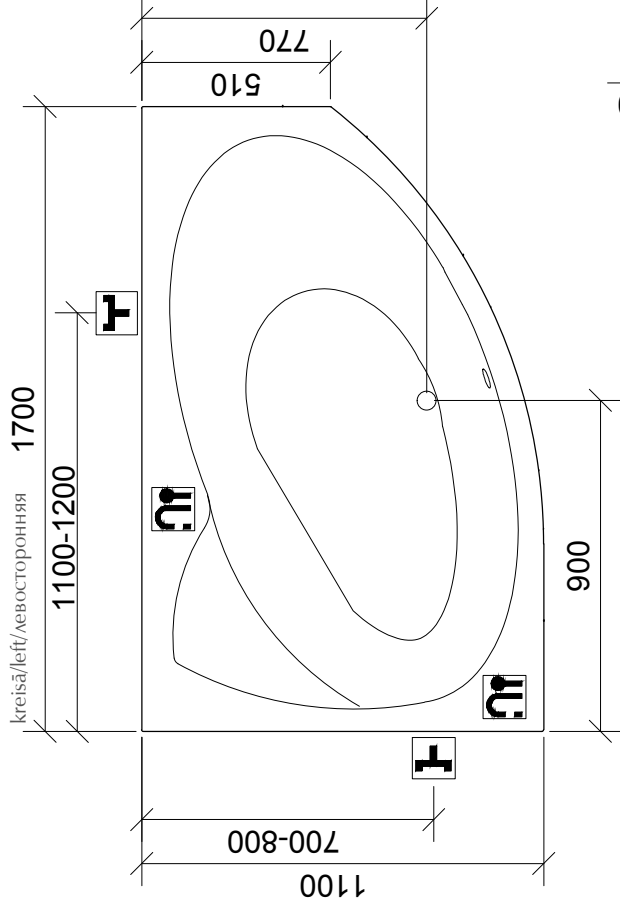

paab

AKRILA VANNA
ACRYLIC BATHTUB
АКРИЛОВАЯ ВАННА

CELLO

labā/right/правосторонняя

kreisā/left/левосторонняя

vannā iebūvējams maisītājkraņns
deck mounted bath mixer
смеситель на край ванны

maisītājkraņns sienas vai no grīdas
wall mounted mixer or floor mixer
смеситель со стены или напольный

www.paab.lv
www.paabaths.com

1700x1100x620
V: 190l
m: 47kg

M 1:20

LV: pieļaujamās garuma un plātuma robežnovirzes: līdz 1m +/-5mm, virs 1m -5/+10mm
ENG: the tolerated error of dimensions for 1m is +/-5mm, above 1m -5/+10mm
RUS: допустимые изменения границ длины и ширины до 1м +/-5мм, более 1м -5/+10мм