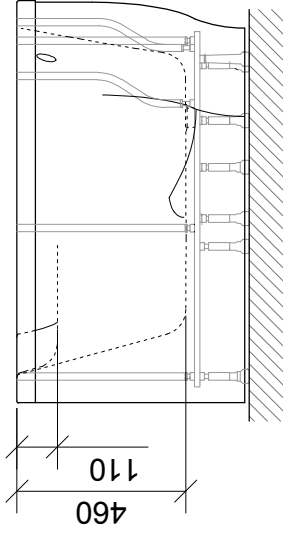

paab

AKRILA VANNA
ACRYLIC BATHTUB
АКРИЛОВАЯ ВАННА

CELLO

labā/right/правосторонняя

kreisā/left/левосторонняя

vannā iebūvējams maisītājkraņns
deck mounted bath mixer
смеситель на край ванны

maisītājkraņns sienas vai no grīdas
wall mounted mixer or floor mixer
смеситель со стены или напольный

www.paab.lv
www.paabaths.com

1700x1100x620
V: 190l
m: 47kg

M 1:20

LV: pieļaujamās garuma un plātuma robežnovirzes: līdz 1m +/-5mm, virs 1m -5/+10mm
ENG: the tolerated error of dimensions for 1m is +/-5mm, above 1m -5/+10mm
RUS: допустимые изменения границ длины и ширины до 1м +/-5мм, более 1м -5/+10мм