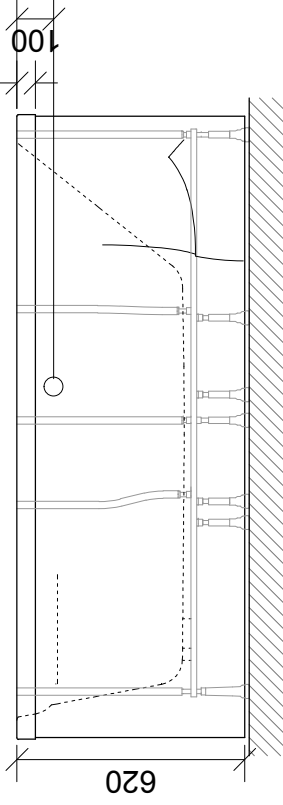

paab

AKRILA VANNA
ACRYLIC BATHTUB
АКРИЛОВАЯ ВАННА

CELLO

labā/right/правосторонняя

kreisā/left/левосторонняя

vannā iebūvējams maisītājkraņns
deck mounted bath mixer
смеситель на край ванны

maisītājkraņns sienas vai no grīdas
wall mounted mixer or floor mixer
смеситель со стены или напольный

www.paab.lv
www.paabaths.com

1700x1100x620
V: 190l
m: 47kg

M 1:20

LV: pieļaujamās garuma un plātuma robežnovirzes: līdz 1m +/-5mm, virs 1m -5/+10mm
ENG: the tolerated error of dimensions for 1m is +/-5mm, above 1m -5/+10mm
RUS: допустимые изменения границ длины и ширины до 1м +/-5мм, более 1м -5/+10мм